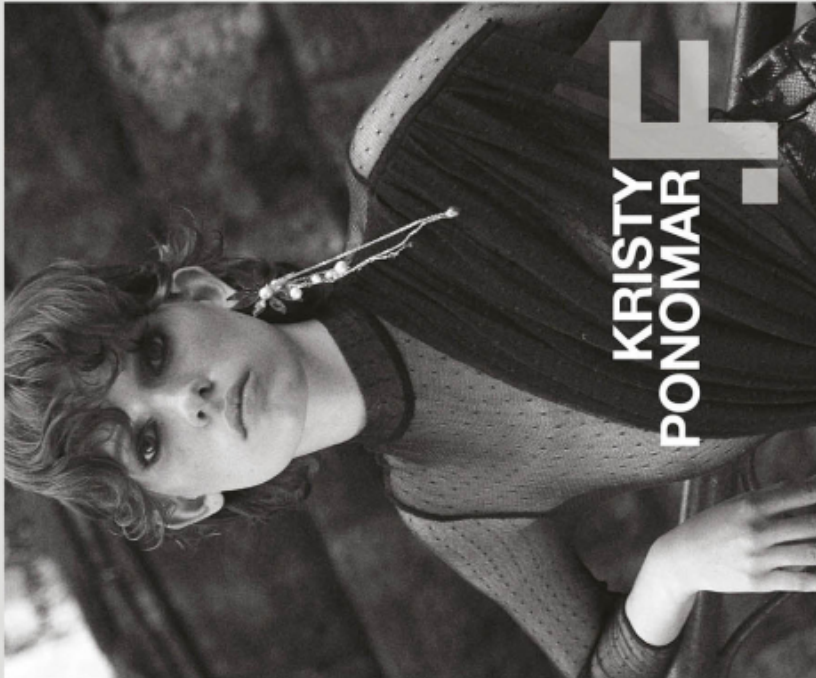

Kristy Ponomar

altezza: **178**

seno: **79**

vita: **59**

fianchi: **87**

scarpe: **38**

occhi: **castano**

capelli: **castano**

height: **5,10**

bust: **31**

waist: **23 1/2**

hips: **34 1/2**

shoes: **5**

eyes: **brown**

hair: **brown**