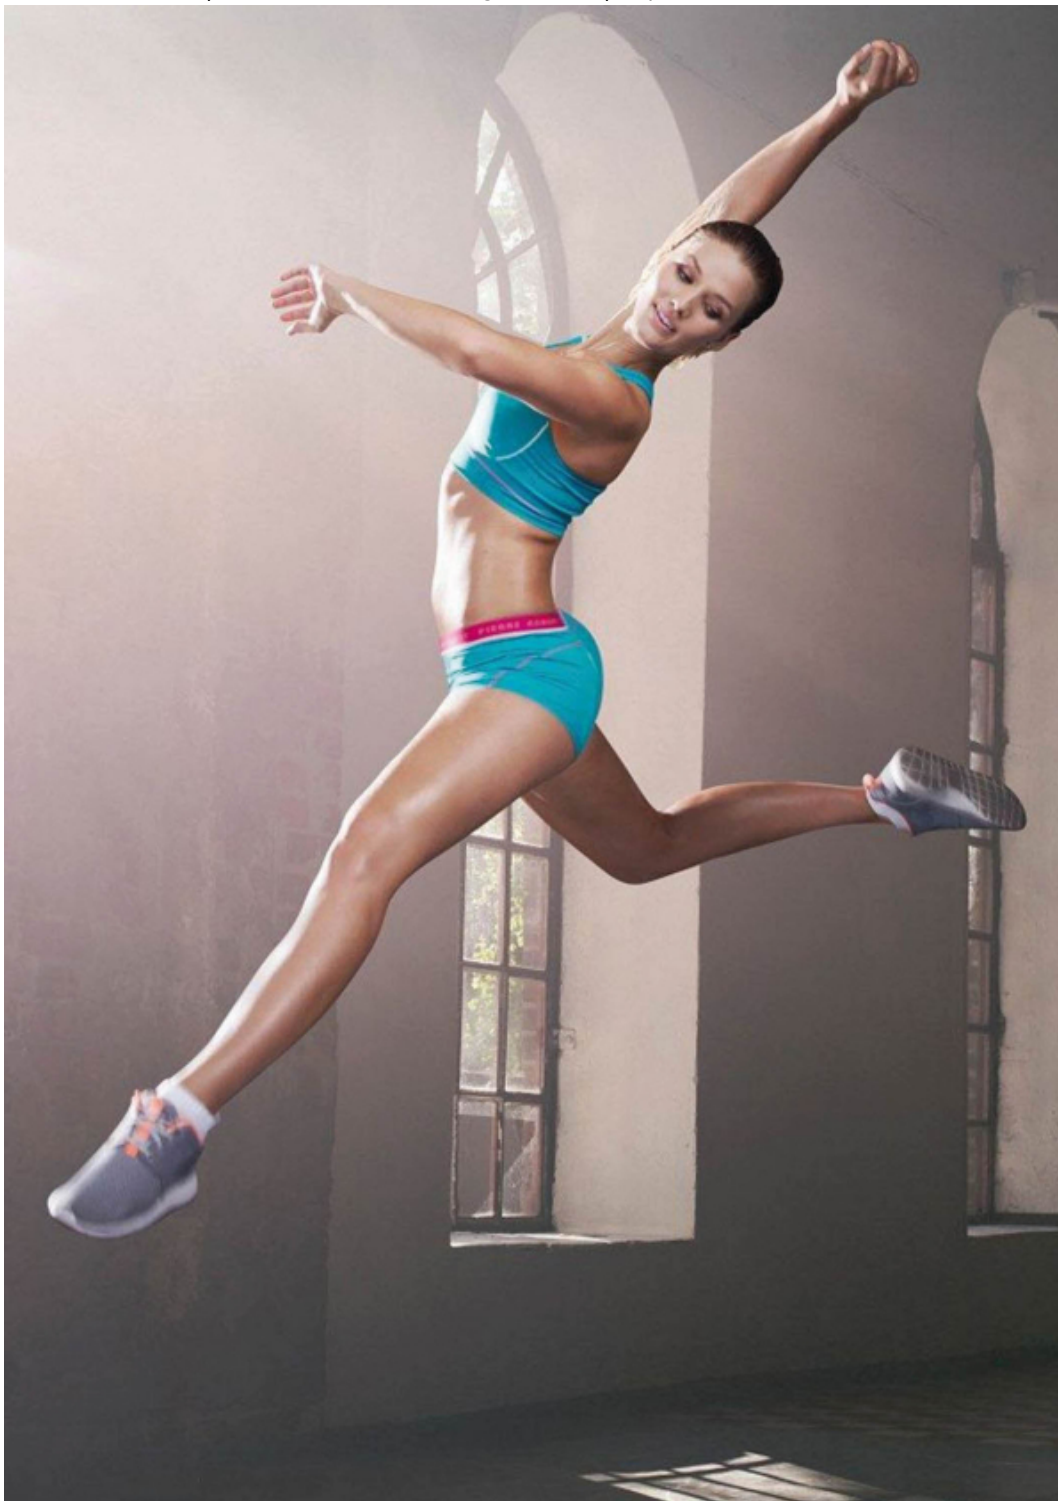

# Gitte Lill

altezza: **178**

seno: **86**

vita: **66**

fianchi: **92**

scarpe: **39**

occhi: **blu**

capelli: **biondo scuro**

height: **5,10**

bust: **34**

waist: **26**

hips: **36 1/2**

shoes: **6**

eyes: **blue**

hair:

**BOOK**