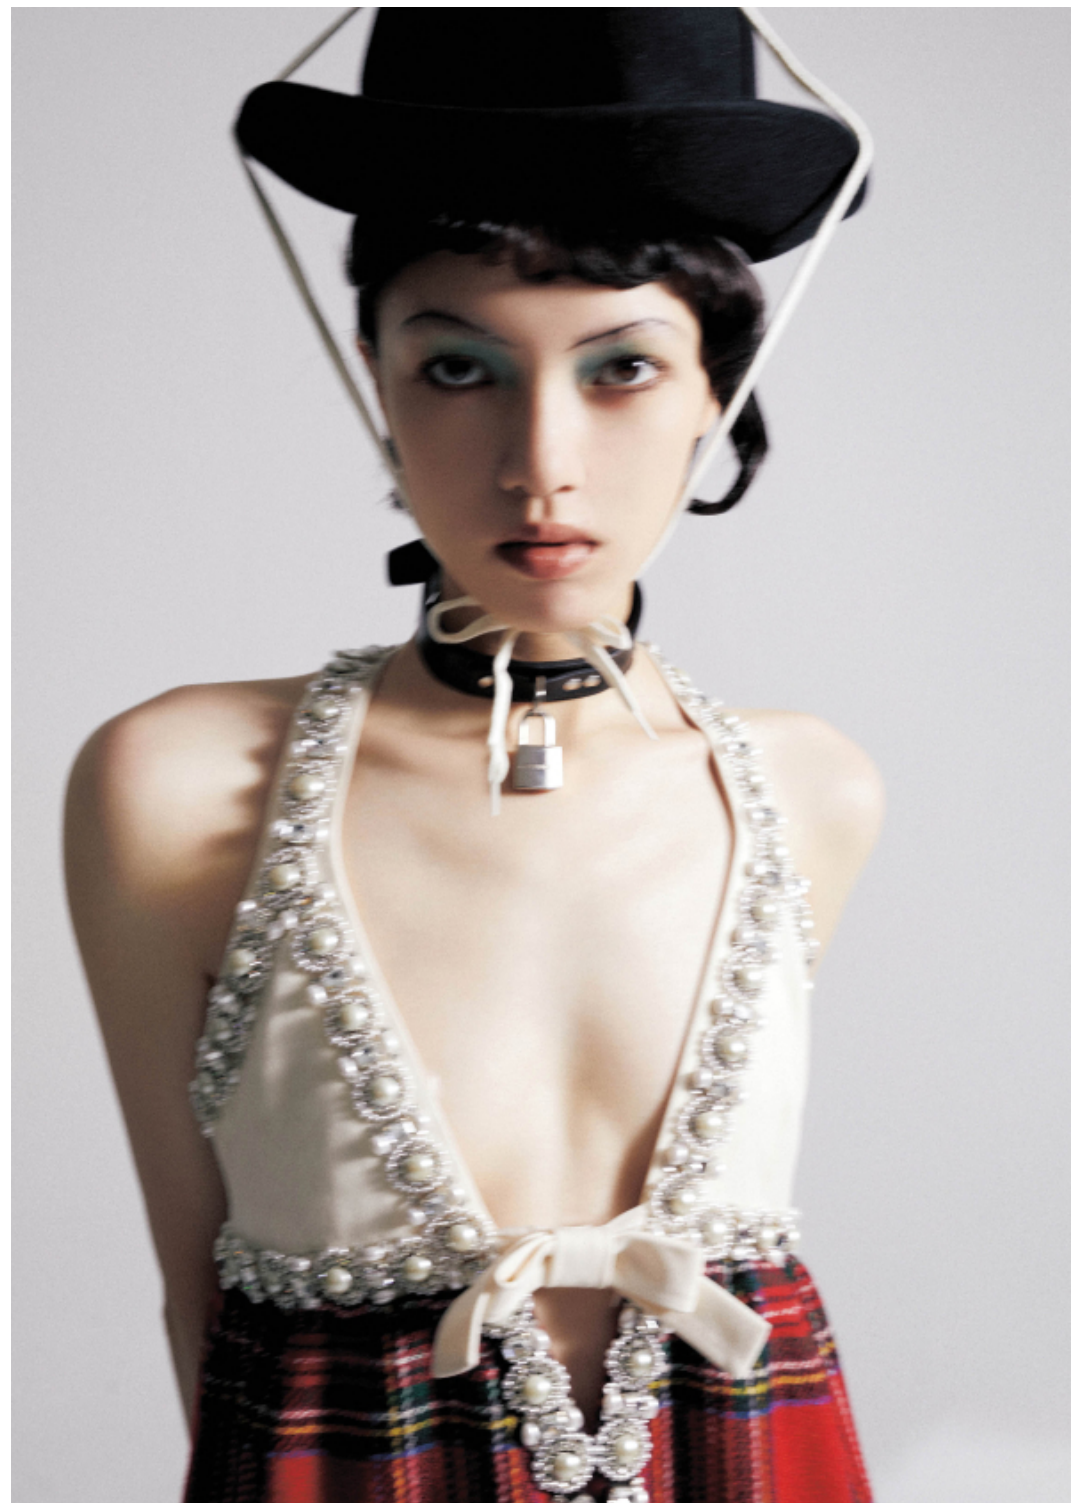

@chenm_ly

ALTEZZA 1,78
SENO 82
VITA 63
FIANCHI 87
SCARPE 39
OCCHI NERI
CAPELLI NERI

HEIGHT 6'10
BUST 32IN
WAIST 24IN
HIPS 34IN
SHOES 9
EYES BLACK
HAIR BLACK

.FASHION
FASHION MODEL MANAGEMENT
VIA G. SELVA 40 20149 MILANO T. +39 (0)2 490861
WWW.FASHIONMODEL.IT
@fashionmodel.it #fashionmodel.it

Chen

altezza: **178**

seno: **79**

vita: **60**

fianchi: **87**

scarpe: **39.5**

occhi: **nero**

capelli: **nero**

height: **5,10**

bust: **31**

waist: **23 1/2**

hips: **34 1/2**

shoes: **6.5**

eyes: **black**

hair: **black**

BOOK