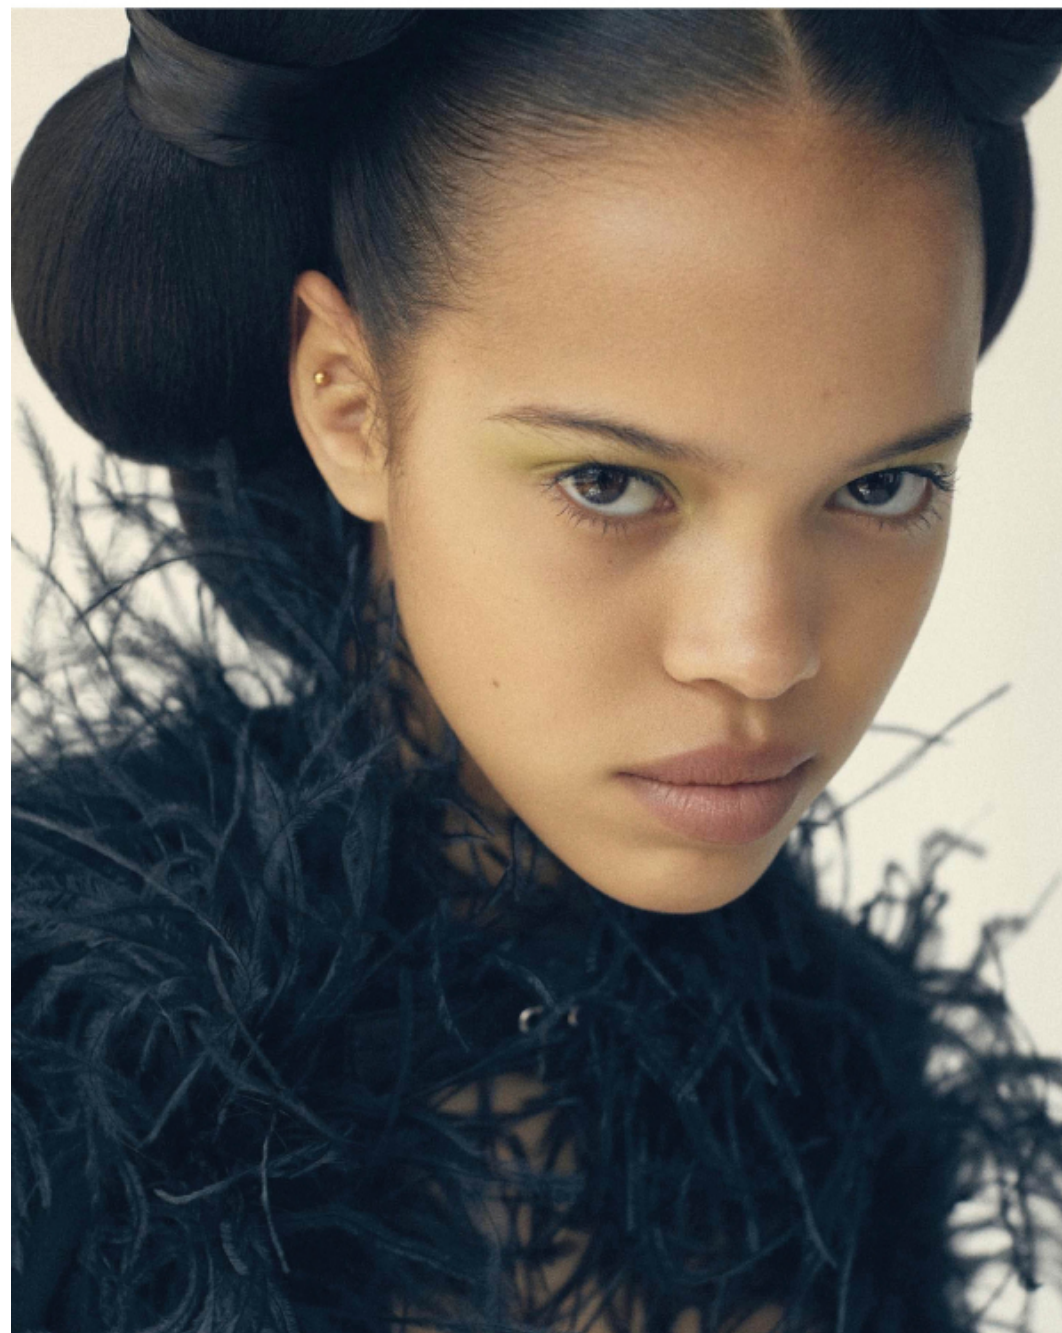

**.FASHION**  
FASHION MODEL MANAGEMENT  
VIA G. SELVA 40 20149 MILANO T. +39 (0)2 490661  
WWW.FASHIONMODEL.IT  
WWW.FASHIONINFLUENCERS.IT  
@fashionmodel.it #fashionmodel.it

@amandine.pouilly

ALTEZZA	1,77	HEIGHT	6'9"
SENO	84	BUST	33
VITA	60	WAIST	23 1/2
FIANCHI	89	HIPS	35
SCARPE	39	SHOES	6
OCCHI	MARRONI	EYES	BROWN
CAPELLI	NERI	HAIR	BLACK

# Amandine Rose

altezza: **177**

seno: **84**

vita: **60**

fianchi: **89**

scarpe: **39**

occhi: **marrone**

capelli: **nero**

height: **5,9 1/2**

bust: **33**

waist: **23 1/2**

hips: **35**

shoes: **6**

eyes: **brown**

hair: **black**

**BOOK**