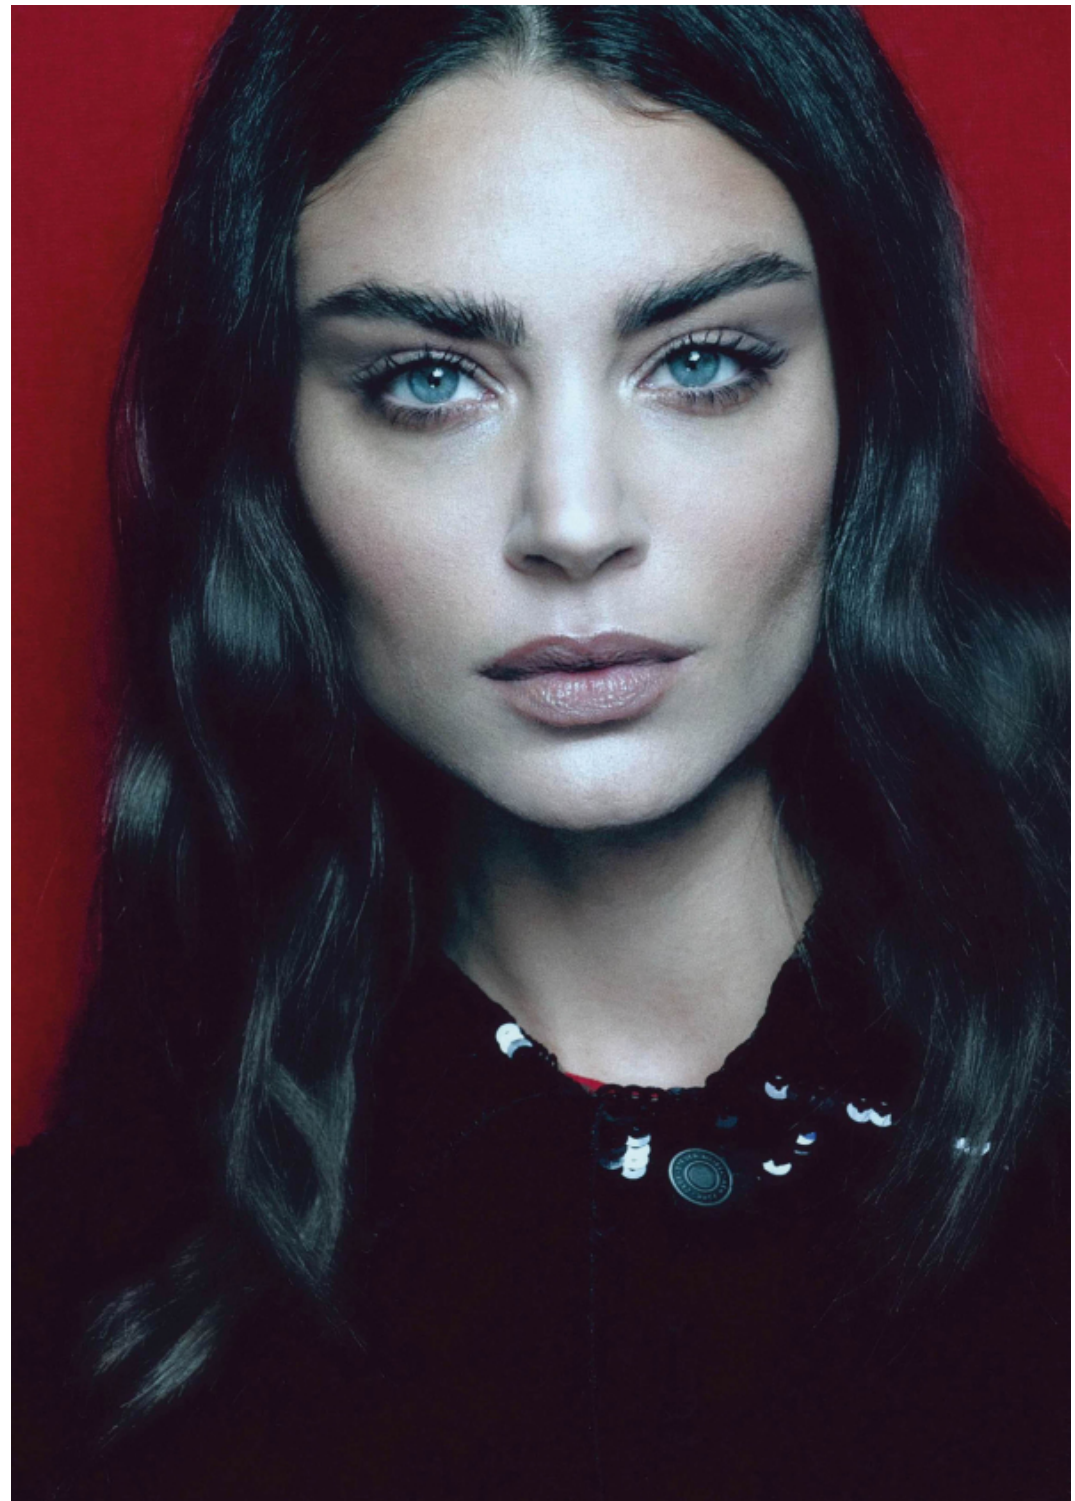

Laura Grassi

altezza: **175**

seno: **84**

vita: **60**

fianchi: **91**

scarpe: **40**

occhi: **azzurri**

capelli: **castano scuro**

height: **5,9**

bust: **33**

waist: **23 1/2**

hips: **36**

shoes: **7**

eyes: **light-blue**

hair: **dark brown**

BOOK