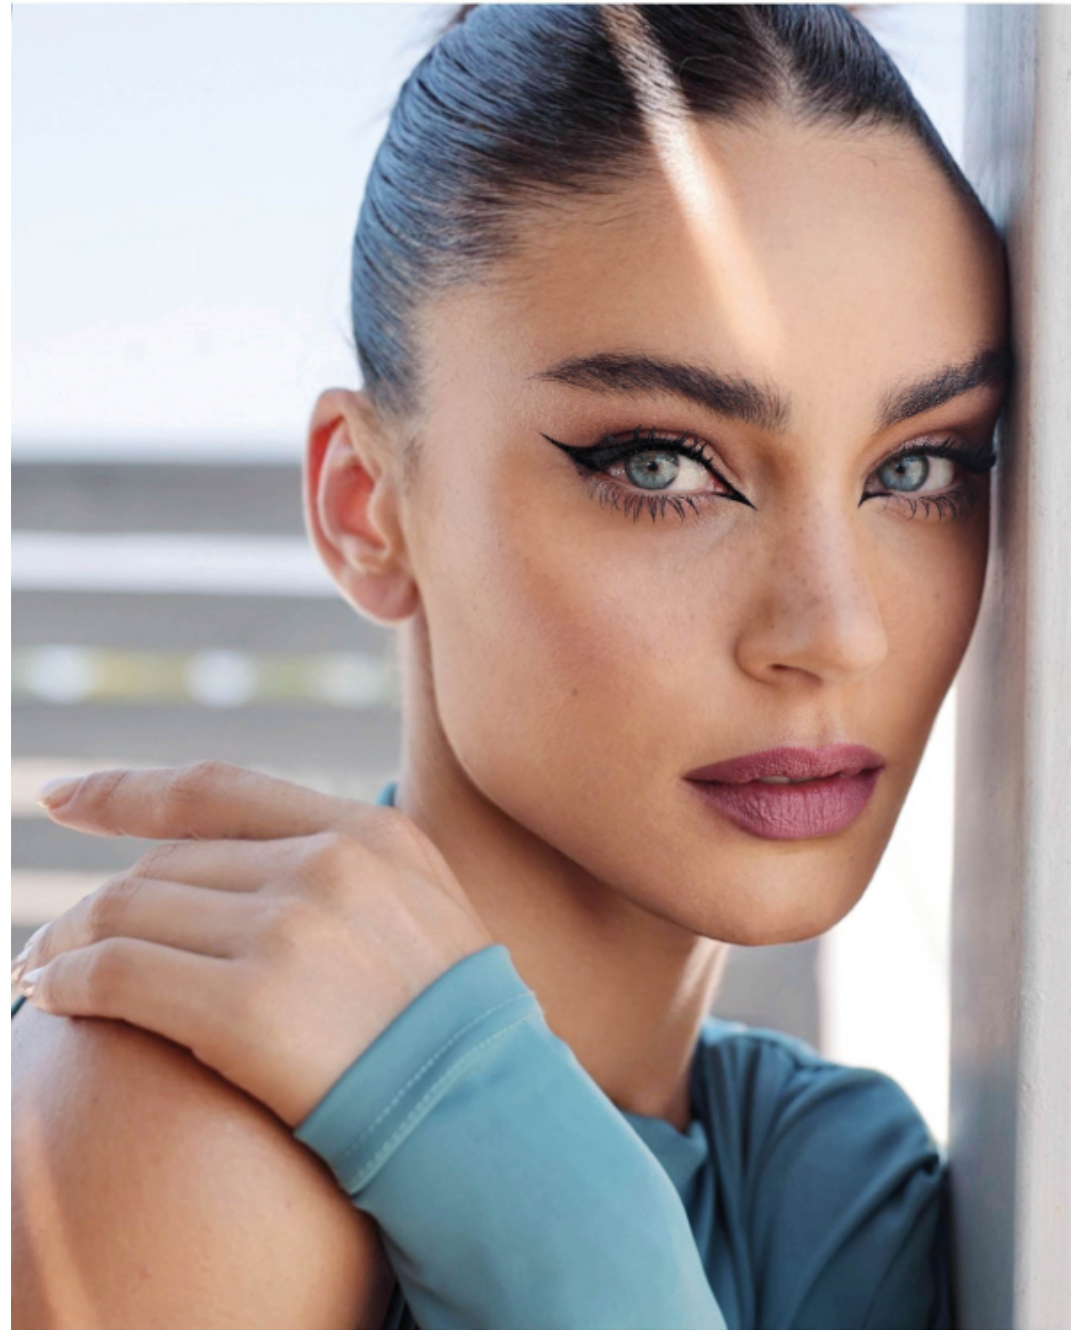

Laura Grassi

altezza: **175**

seno: **84**

vita: **60**

fianchi: **91**

scarpe: **40**

occhi: **azzurri**

capelli: **castano scuro**

height: **5,9**

bust: **33**

waist: **23 1/2**

hips: **36**

shoes: **7**

eyes: **light-blue**

hair: **dark brown**

BOOK