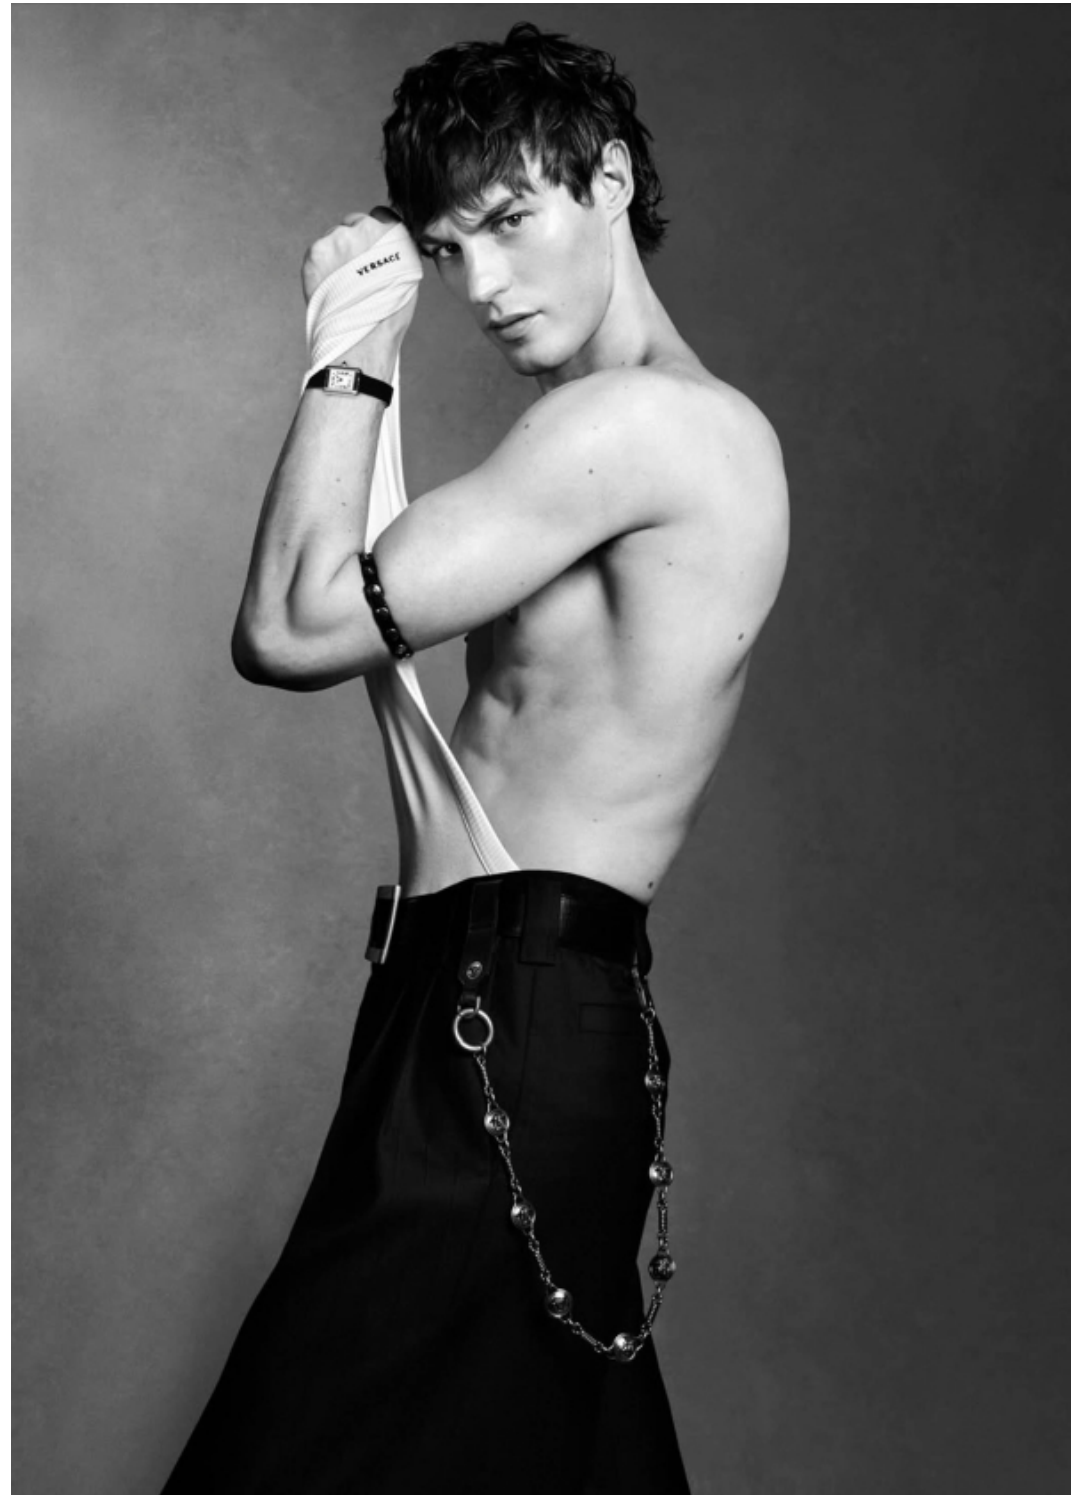

Kit

altezza: **188**

petto: **98**

vita: **80**

fianchi: **91**

scarpe: **44**

occhi: **marrone-verde**

capelli: **castano chiaro**

height: **6,2**

chest: **38 1/2**

waist: **31 1/2**

hips: **36**

shoes: **10**

eyes: **brown-green**

hair: **light brown**

BOOK