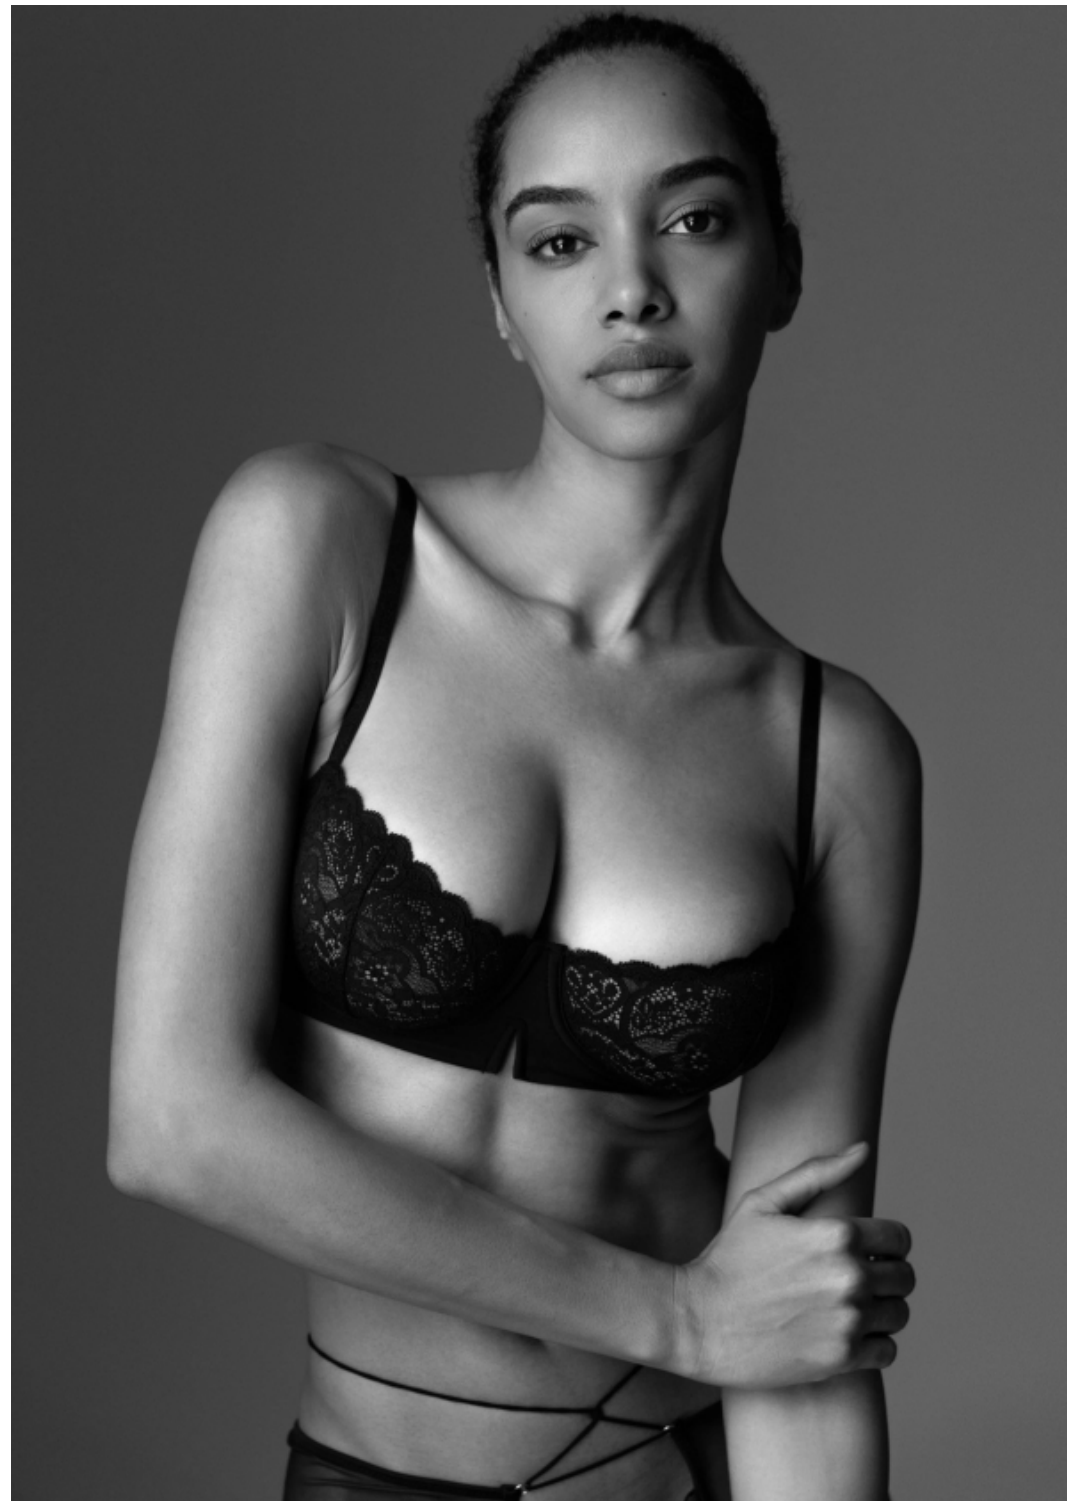

Elsa Baldaia

altezza: **179**

seno: **84**

vita: **58**

fianchi: **88**

scarpe: **39**

occhi: **marrone**

capelli: **castano scuro**

height: **5,10 1/2**

bust: **33**

waist: **23**

hips: **34 1/2**

shoes: **6**

eyes: **brown**

hair: **dark brown**

BOOK