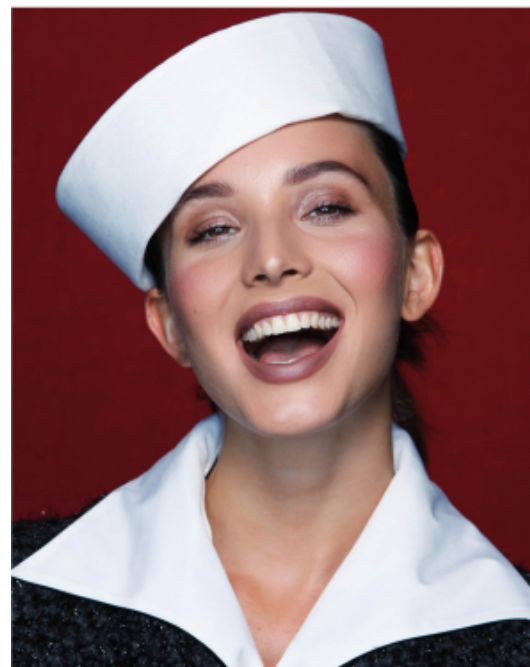

ALTEZZA 1,72  
SENO 82  
VITA 63  
FIANCHI 99  
FIANCHI 90  
OCCHIE  
CAPELLI CASTANI

HEIGHT 5'7 1/2"  
BUST 32 1/2"  
WAIST 24 1/2"  
HIPS 39"  
EYES BROWN  
HAIR BROWN

**.FASHION**  
FASHION MODEL MANAGEMENT  
SRL  
VIA G. SALVA 40 20145 MILANO T. 02 59 07 6200/01  
WWW.FASHIONMODEL.IT

# Federica Delsale

altezza: **174**

seno: **84**

vita: **63**

fianchi: **90**

scarpe: **39**

occhi: **nocciola**

capelli: **castano**

height: **5,8 1/2**

bust: **33**

waist: **24 1/2**

hips: **35 1/2**

shoes: **6**

eyes: **hazel**

hair: **brown**

**BOOK**