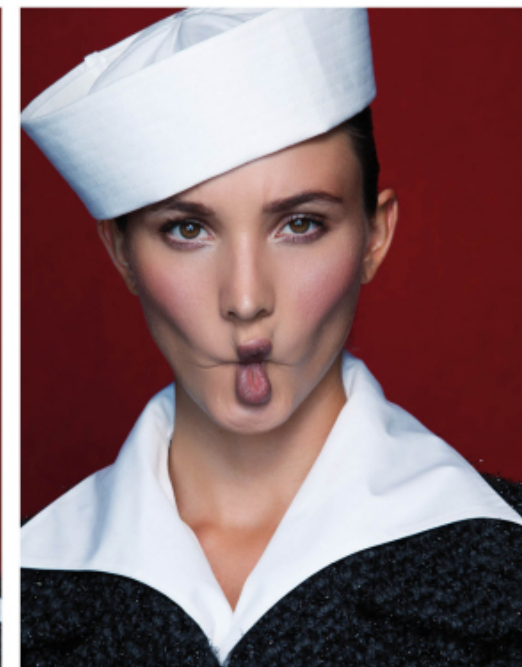

ALTEZZA 1,72  
SENO 82  
VITA 63  
FIANCHI 99  
FIANCHI 90  
OCCHIE  
CAPELLI CASTANI

HEIGHT 5'7 1/2"  
BUST 32 1/2"  
WAIST 24 1/2"  
HIPS 39"  
EYES BROWN  
HAIR BROWN

**.FASHION**  
FASHION MODEL MANAGEMENT  
SRL  
VIA G. SALVA 40 20145 MILANO T. 02 59 07 6200/01  
WWW.FASHIONMODEL.IT

# Federica Delsale

altezza: **174**

seno: **84**

vita: **63**

fianchi: **90**

scarpe: **39**

occhi: **nocciola**

capelli: **castano**

height: **5,8 1/2**

bust: **33**

waist: **24 1/2**

hips: **35 1/2**

shoes: **6**

eyes: **hazel**

hair: **brown**

**BOOK**