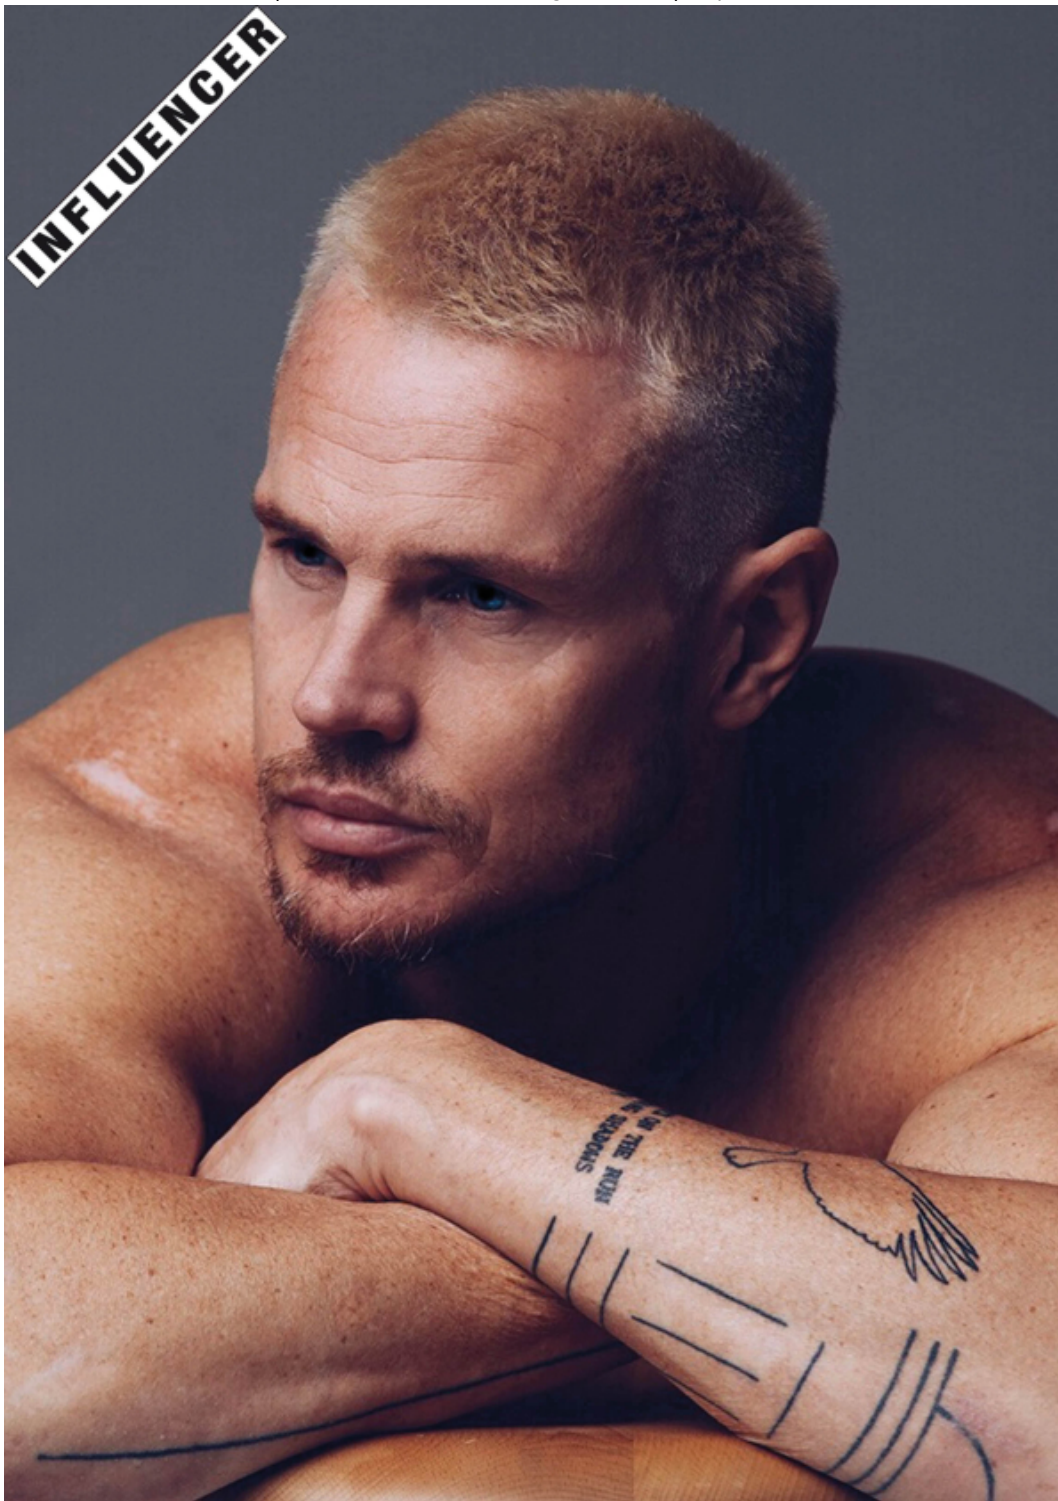

ALTEZZA
186
PETTO
102
VITA
82
FIANCHI
93
COLLO
40
SCARPE
43
OCCHI
BLU VERDI
CAPELLI
BIONDI

HEIGHT
186
CHEST
102
WAIST
82
HIPS
93
NECK
40
SHOES
43
EYES
BLUE GREEN
HAIR
BLONDE

.F
FASHION MODEL MANAGEMENT
VIA G. SELVA 40 20136
WWW.FASHIONMODEL.IT

Daniel Nilsson

altezza: **186**

petto: **102**

vita: **82**

fianchi: **93**

scarpe: **43**

occhi: **grigio-blu**

capelli: **biondo**

height: **6,1 1/2**

chest: **40 1/2**

waist: **32 1/2**

hips: **36 1/2**

shoes: **9**

eyes: **blue-grey**

hair: **blond**

INFLUENCER