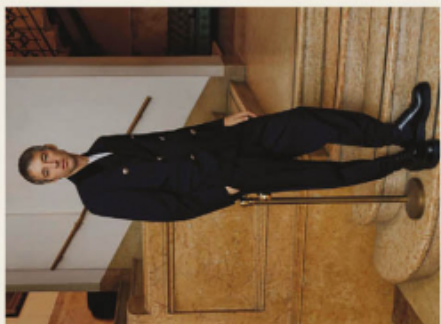

.FASHION
FASHION MODEL MANAGEMENT
VIA G. SILVA 40 20149 MILANO T. +39 02 480961
WWW.FASHIONMODEL.IT
WWW.FASHIONINFLUENCERS.IT
@fashionmodel.it

Joel Frampton

altezza: **188**

petto: **92**

vita: **81**

fianchi: **96**

scarpe: **44**

occhi: **blu**

capelli: **sale e pepe**

height: **6,2**

chest: **36 1/2**

waist: **32**

hips: **38**

shoes: **10**

eyes: **blue**

hair: **salt and pepper**