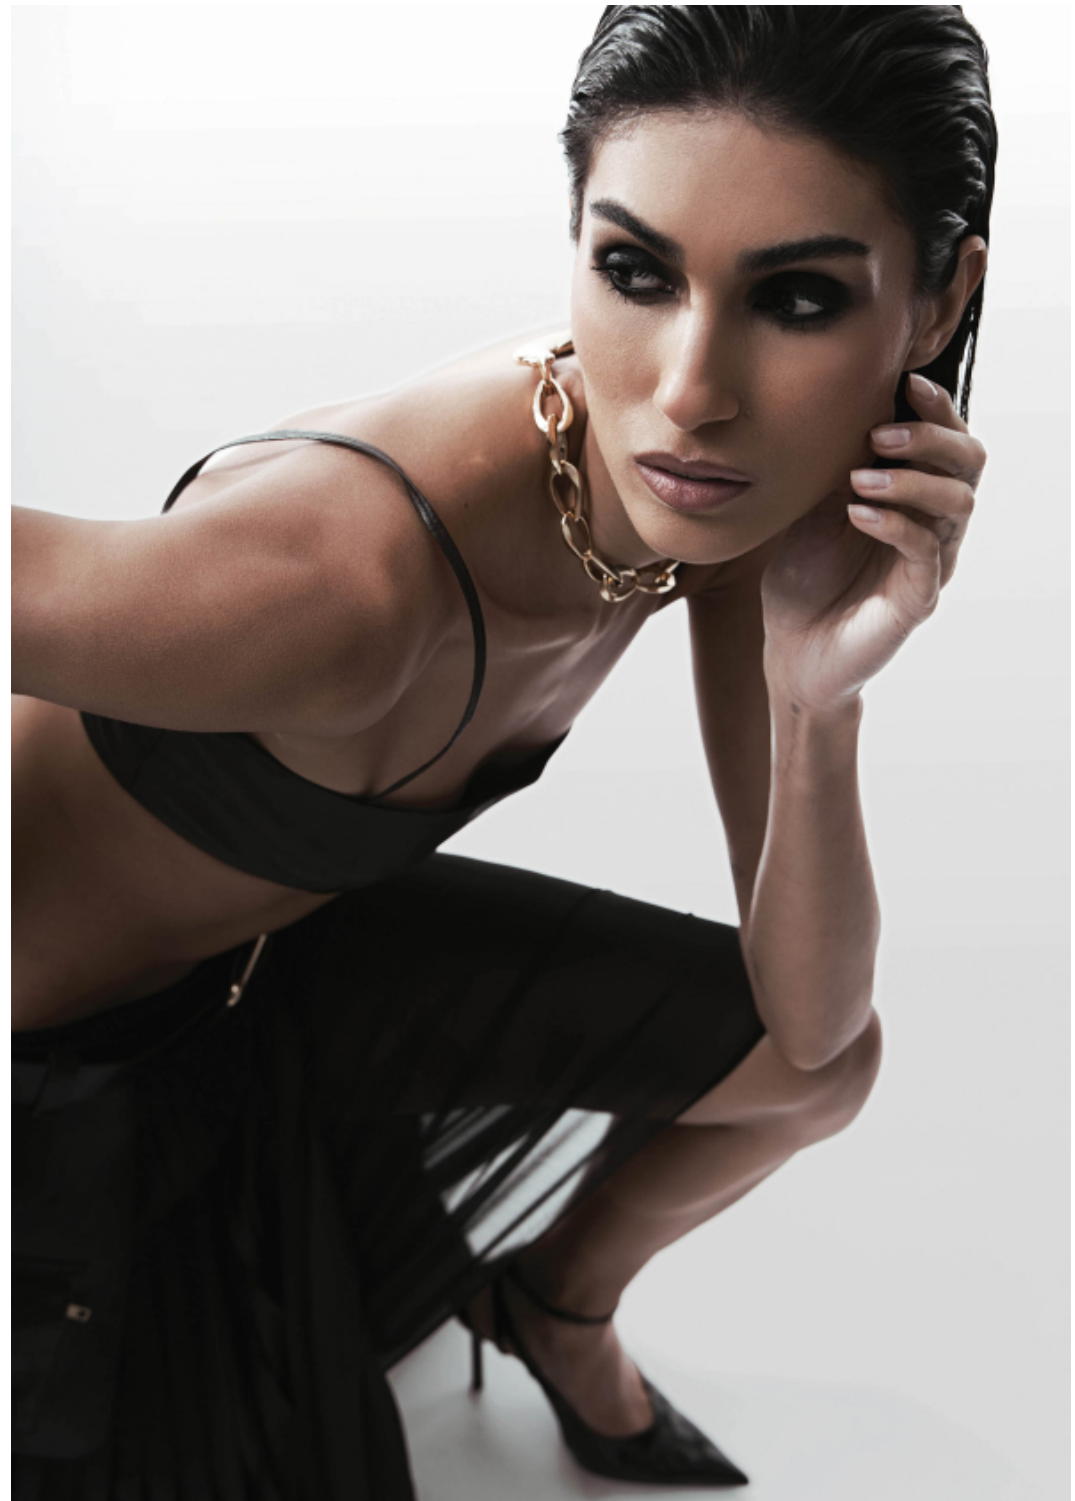

Joyce

altezza: **178**

seno: **81**

vita: **60**

fianchi: **90**

scarpe: **38.5**

occhi: **marroni**

capelli: **neri**

[@amdradejoy](https://www.instagram.com/amdradejoy)

ALTEZZA 1.78

SENO 81

VITA 60

FIANCHI 90

SCARPE 38.5

OCCHI MARRONI

CAPELLI NERI

.FASHION

VA. OSIELVA, 40
20146 MILANO
T. 02 4608611
[@fashionmodel.it](https://www.instagram.com/fashionmodel.it)

height: **5,10**

bust: **32**

waist: **23 1/2**

hips: **35 1/2**

shoes: **5.5**

eyes: **brown**

hair: **black**

BOOK

SCAN ME 